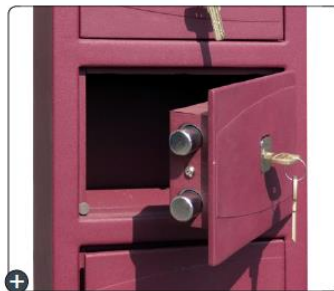

FICHE PRODUIT

COLONNE COFFRES 10 PERSONNES

Cette colonne pour 10 personnes permet de stocker des objets personnels ou professionnels de valeur en toute sécurité (portefeuille, montre, clés, téléphone...).

Chaque serrure est extractible, libérant ainsi l'espace pour n'importe quel autre utilisateur.

La serrure est extractible uniquement lorsque la porte est ouverte. Cela permet ainsi à l'utilisateur de garder sa serrure et ses clés pour l'utiliser sur une autre colonne coffres et ainsi libérer la case à un autre utilisateur.

COLONNE/10COFFRE/B

CARACTÉRISTIQUES :

- Construction monobloc robuste en acier soudée
- Corps épaisseur 20/10e
- Porte double paroi 60/10e
- Ouverture de la porte à 90°
- Serrures extractibles fournies avec des jeux de 2 clés de sécurité
- Fermeture par double pêne en acier Ø20 mm
- Dim. utiles de chaque case : L.240 x P.110 x H.155 mm
- Passage utile : L.167 x H.115 mm
- 1 trou de fixation au dos, Ø 11 mm
- Capacité 10 personnes
- Peinture époxy durable et résistante aux chocs
- Coloris : bordeaux

RÉFÉRENCE	DÉSIGNATION	L x P x H mm
COLONNE/10COFFRE/B	Colonne monobloc 10 coffres avec serrures extractibles	250 x 160 x 1800

COLORIS DISPONIBLE :

BORDEAUX