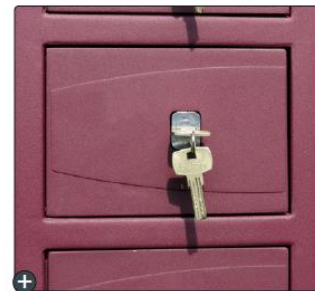

FICHE PRODUIT

COLONNE COFFRES 10 PERSONNES

Cette colonne pour 10 personnes permet de stocker des objets personnels ou professionnels de valeur en toute sécurité (portefeuille, montre, clés, téléphone...).

Chaque serrure est extractible, libérant ainsi l'espace pour n'importe quel autre utilisateur.

La serrure est extractible uniquement lorsque la porte est ouverte. Cela permet ainsi à l'utilisateur de garder sa serrure et ses clés pour l'utiliser sur une autre colonne coffres et ainsi libérer la case à un autre utilisateur.

COLONNE/10COFFRE/B

CARACTÉRISTIQUES :

- Construction monobloc robuste en acier soudée
- Corps épaisseur 20/10e
- Porte double paroi 60/10e
- Ouverture de la porte à 90°
- Serrures extractibles fournies avec des jeux de 2 clés de sécurité
- Fermeture par double pêne en acier Ø20 mm
- Dim. utiles de chaque case : L.240 x P.110 x H.155 mm
- Passage utile : L.167 x H.115 mm
- 1 trou de fixation au dos, Ø 11 mm
- Capacité 10 personnes
- Peinture époxy durable et résistante aux chocs
- Coloris : bordeaux

RÉFÉRENCE	DÉSIGNATION	L x P x H mm
COLONNE/10COFFRE/B	Colonne monobloc 10 coffres avec serrures extractibles	250 x 160 x 1800

COLORIS DISPONIBLE :

BORDEAUX